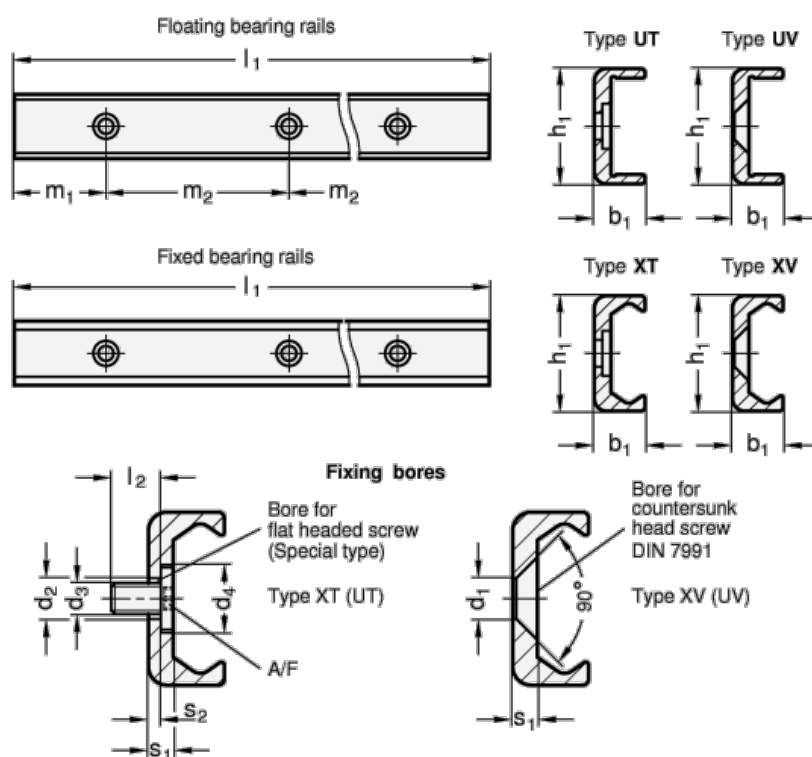

Varenummer: 2024221856040UT
 Beskrivelse: E+G kompakt profil GN 2422-18-560-40

Mål

A/F = T20	L2	= 8
b1 = 8.3	m1	= 40
d1 =	m2	= 80
d2 = 5	s1	= 2.8
d3 = M4	s2	= 2.2
d4 = 9.5	Vægt i (g)	= 308
h1 = 18		
L1 = 560		